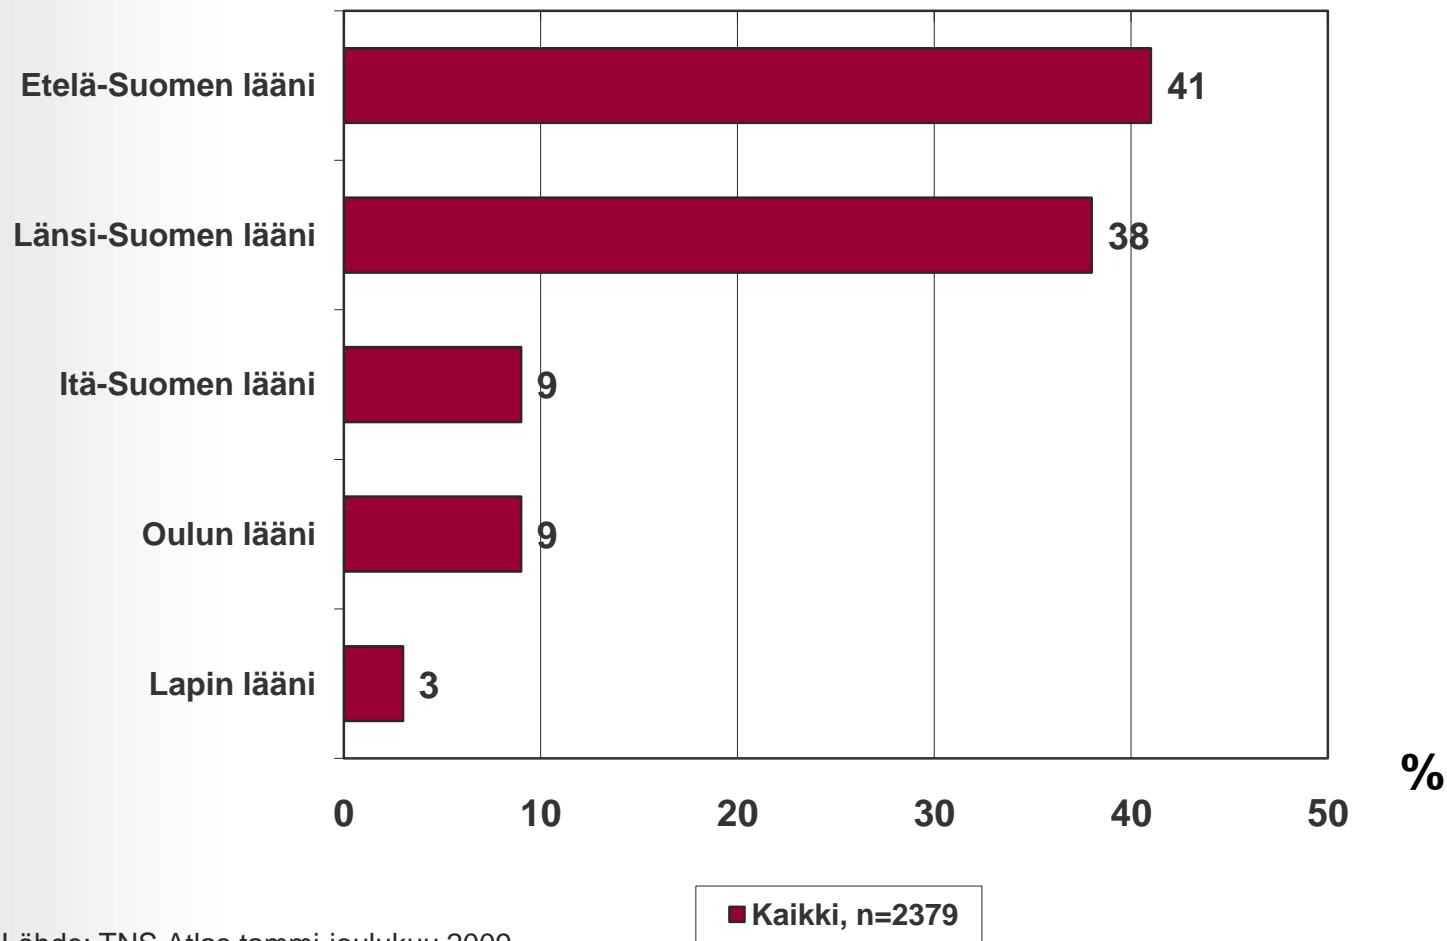

Etuovi.comin kävijäprofiili

Lääni

Lähde: TNS Atlas tammi-joulukuu 2009