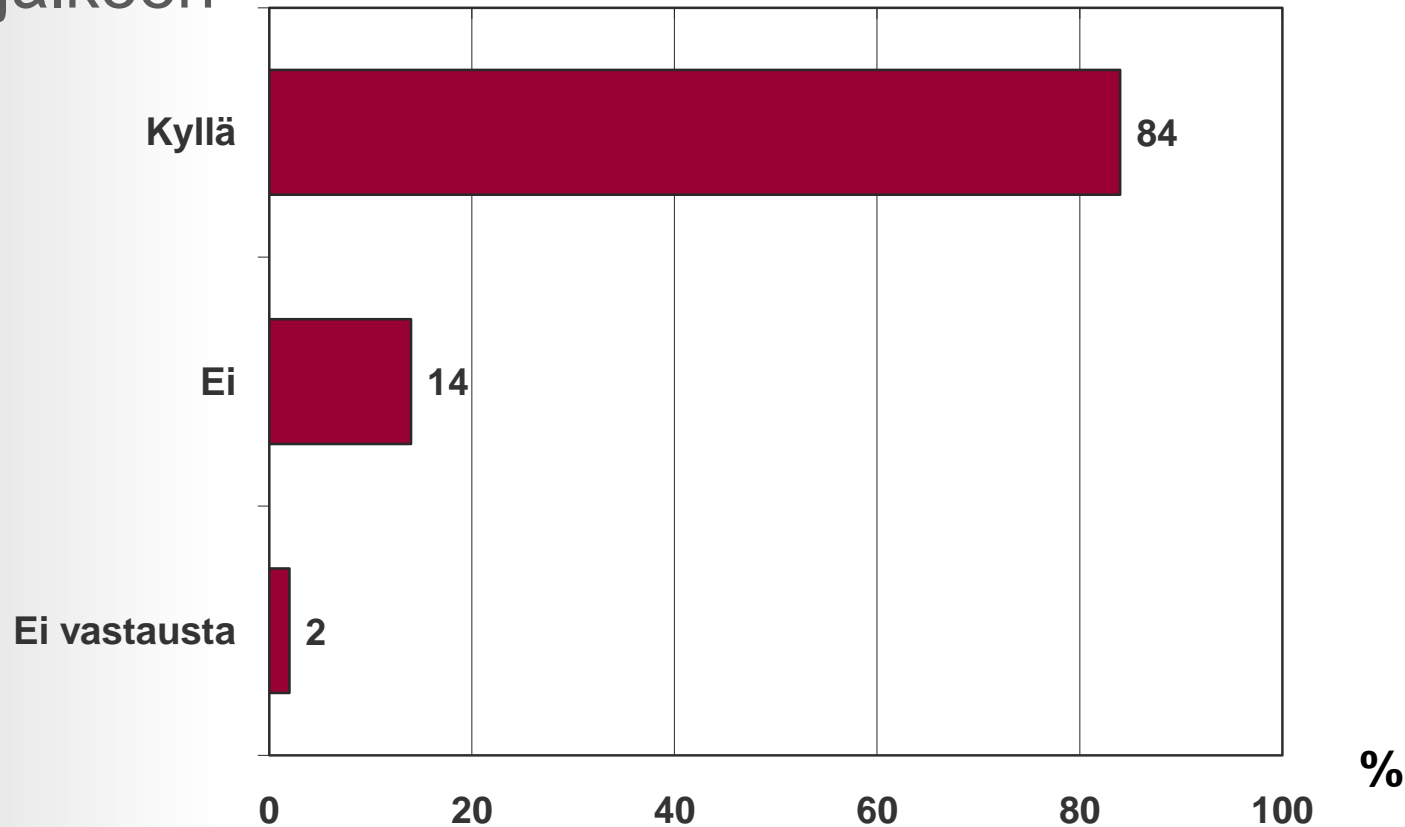

Etuovi.comin kävijäprofiili

Jääkö ylimääräistä rahaa välttämättömien menojen jälkeen