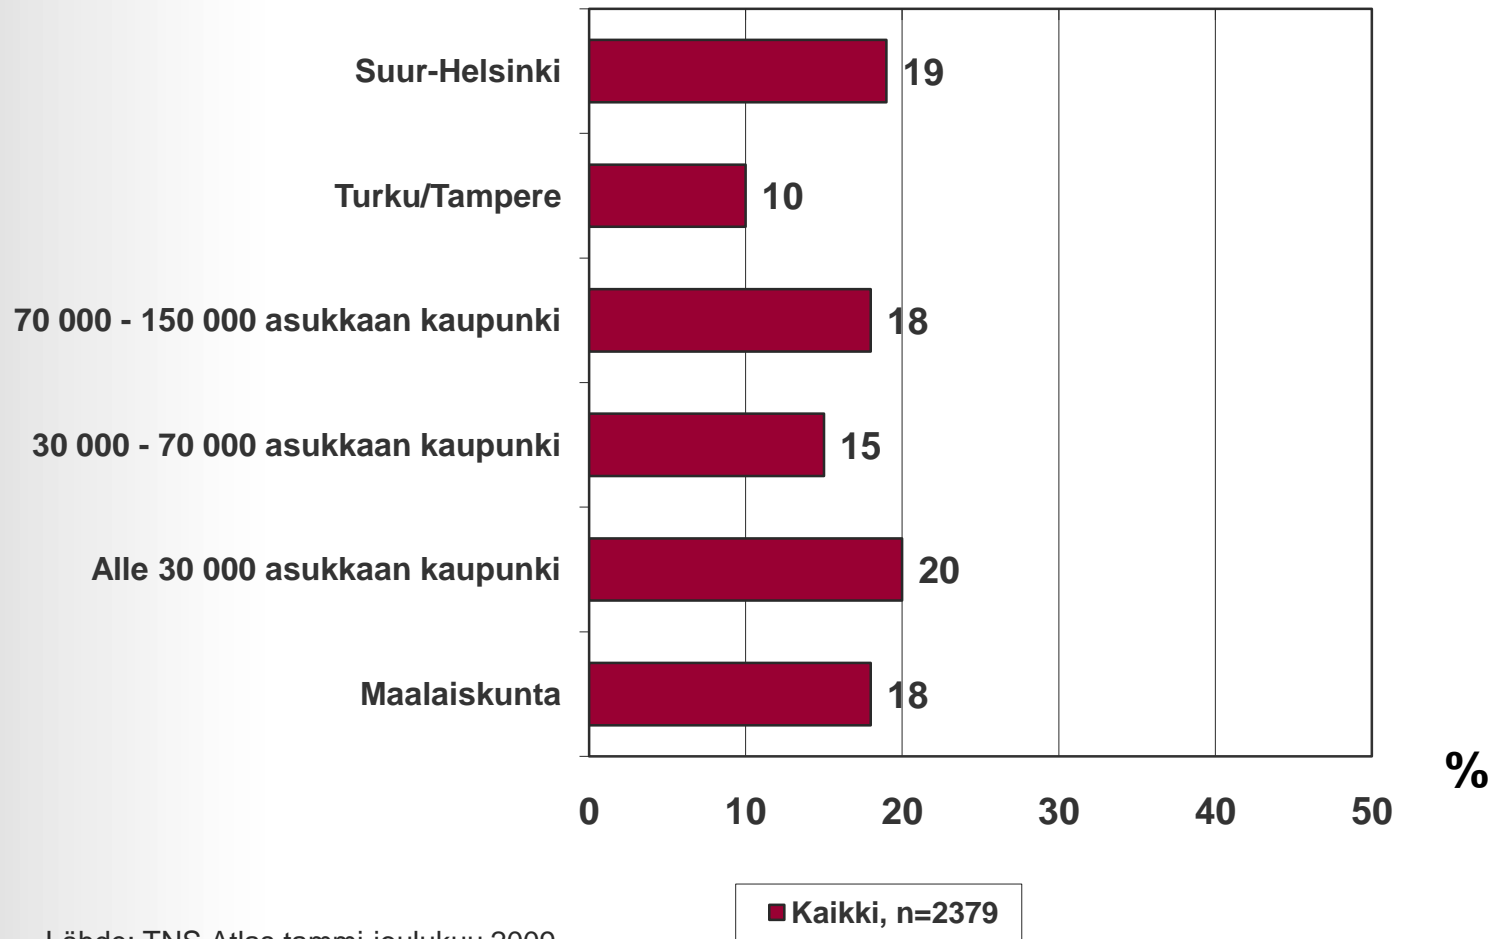

Etuovi.comin kävijäprofiili

Asuinpaikka

Lähde: TNS Atlas tammi-joulukuu 2009