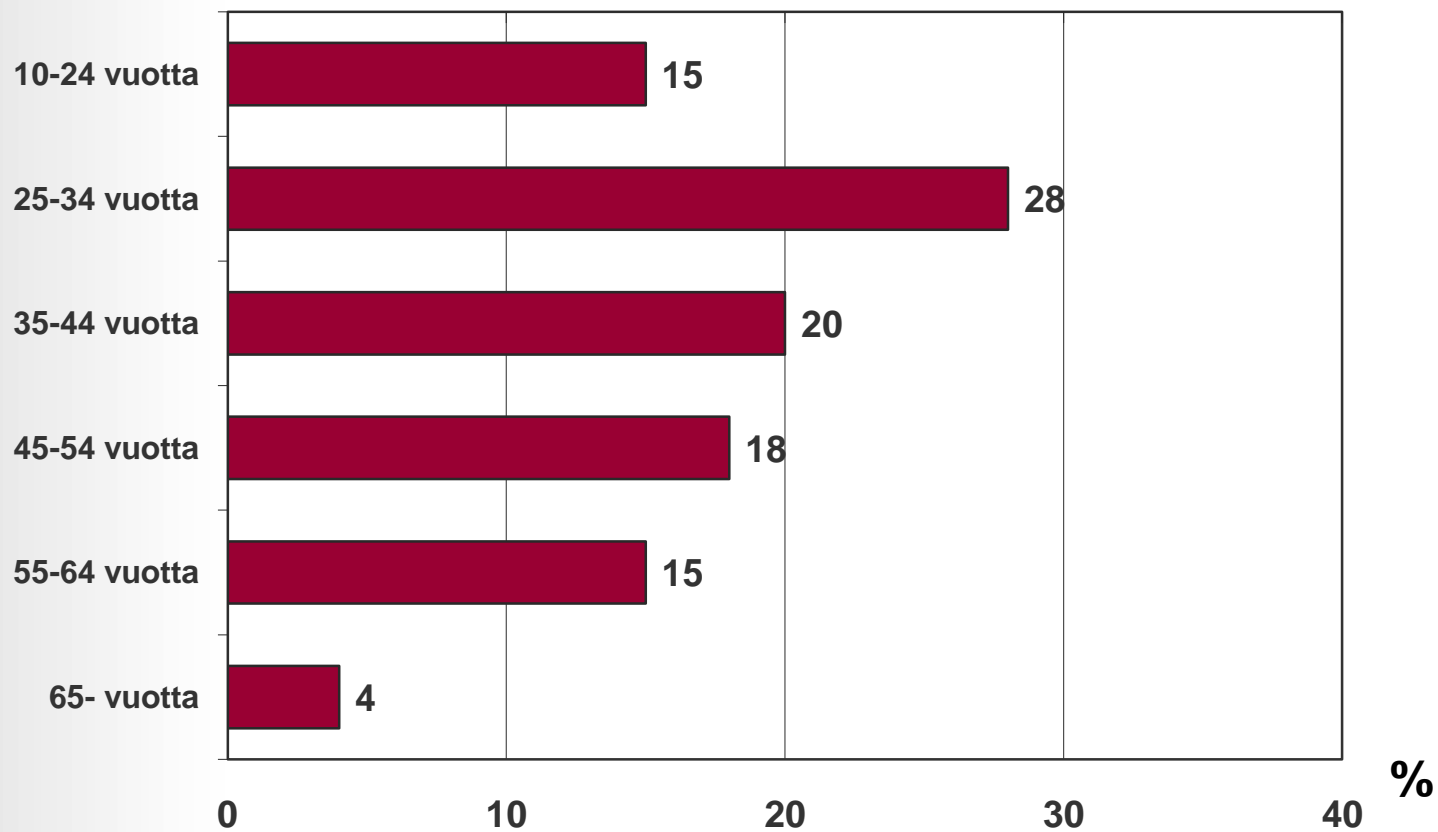

Etuovi.comin kävijäprofiili

Lähde: TNS Atlas tammi-joulukuu 2009 /
TNS Gallup Oy

Siellä se asunto on.

Etuovi.comin kävijäprofiilitiedot perustuvat TNS Atlas - tutkimukseen

- TNS Gallup Oy:n TNS Atlas – tutkimuksen tiedonkeruu toteutetaan seuraavasti:
 - Menetelmänä puhelinhaastattelu ja informoitu kirjekysely
 - Kohderyhmänä 10 vuotta täyttänyt väestö (Internet-kysymyksissä edellisen kuukauden aikana Internetiä käyttäneet)
 - Jatkuva tiedonkeruu läpi vuoden
 - Vuodessa kerätään 20 000 puhelinhaastattelun ja noin 7 000 kirjekyselylomakkeen aineisto.
- Tämän raportin tulokset ovat tammi-joulukuu 2009 aineistosta ja kuvaavat Etuovi.comin keskimääräisen viikon kävijäprofiilia
- Tutkimusjaksolla kirjekyselyyn vastanneita oli yhteensä 7 342, joista Etuovi.comin käyttäjiä 2 379

Etuovi.comin kävijäprofiili

Sukupuoli

■ Kaikki, n=2379

Lähde: TNS Atlas tammi-joulukuu 2009

Siellä se asunto on.

Etuovi.comin kävijäprofiili

Ikä

■ Kaikki, n=2379