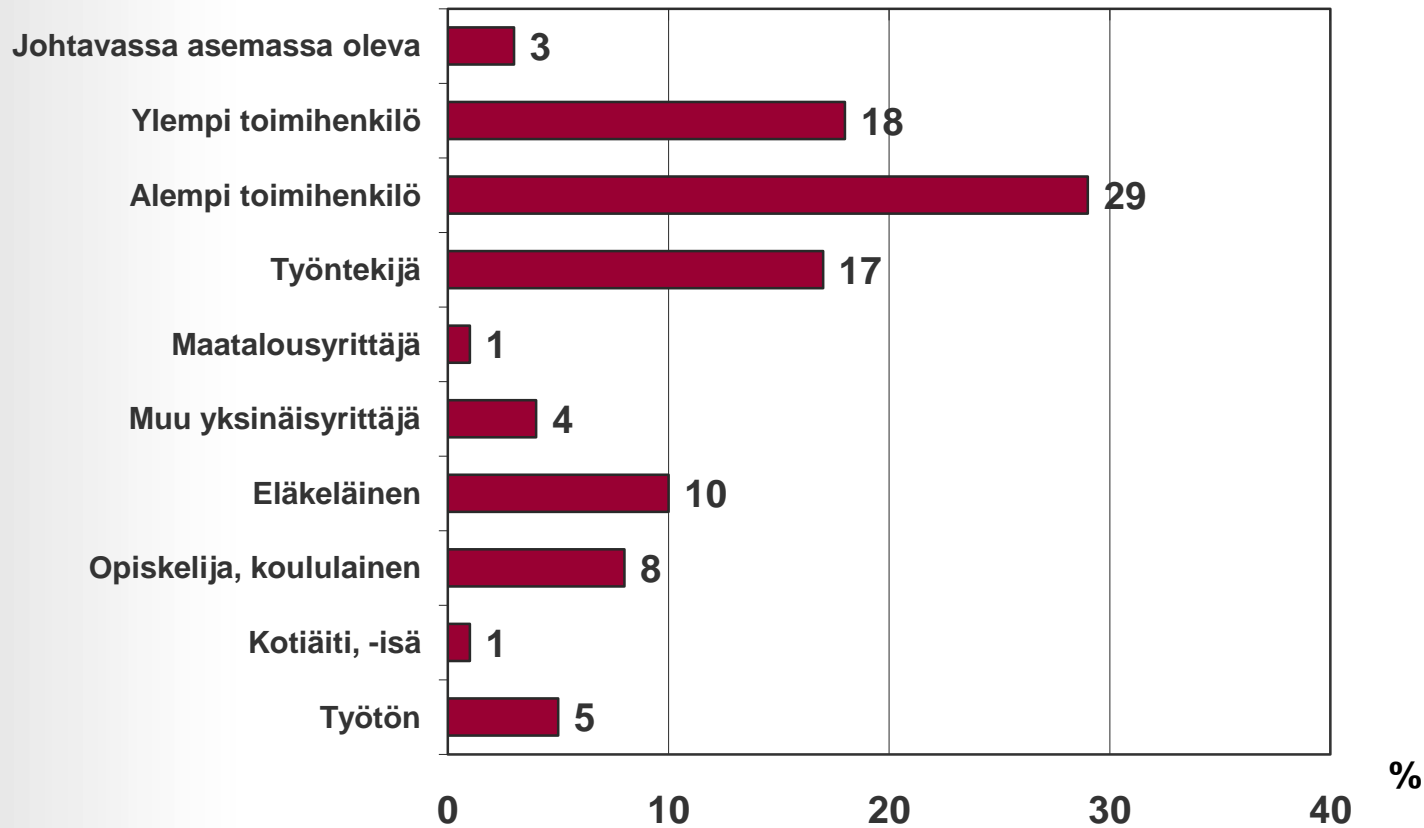

Etuovi.comin kävijäprofiili

Lähde: TNS Atlas tammi-joulukuu 2009 /
TNS Gallup Oy

Siellä se asunto on.

Etuovi.comin kävijäprofiilitiedot perustuvat TNS Atlas - tutkimukseen

- TNS Gallup Oy:n TNS Atlas – tutkimuksen tiedonkeruu toteutetaan seuraavasti:
 - Menetelmänä puhelinhaastattelu ja informoitu kirjekysely
 - Kohderyhmänä 10 vuotta täyttänyt väestö (Internet-kysymyksissä edellisen kuukauden aikana Internetiä käyttäneet)
 - Jatkuva tiedonkeruu läpi vuoden
 - Vuodessa kerätään 20 000 puhelinhaastattelun ja noin 7 000 kirjekyselylomakkeen aineisto.
- Tämän raportin tulokset ovat tammi-joulukuu 2009 aineistosta ja kuvaavat Etuovi.comin keskimääräisen viikon kävijäprofiilia
- Tutkimusjaksolla kirjekyselyyn vastanneita oli yhteensä 7 342, joista Etuovi.comin käyttäjiä 2 379

Etuovi.comin kävijäprofiili

Sukupuoli

■ Kaikki, n=2379

Lähde: TNS Atlas tammi-joulukuu 2009

Siellä se asunto on.

Etuovi.comin kävijäprofiili

Ikä

■ Kaikki, n=2379

Lähde: TNS Atlas tammi-joulukuu 2009

Siellä se asunto on.

Etuovi.comin kävijäprofiili

Ammatti

■ Kaikki, n=2379

Lähde: TNS Atlas tammi-joulukuu 2009

Siellä se asunto on.

Etuovi.comin kävijäprofiili