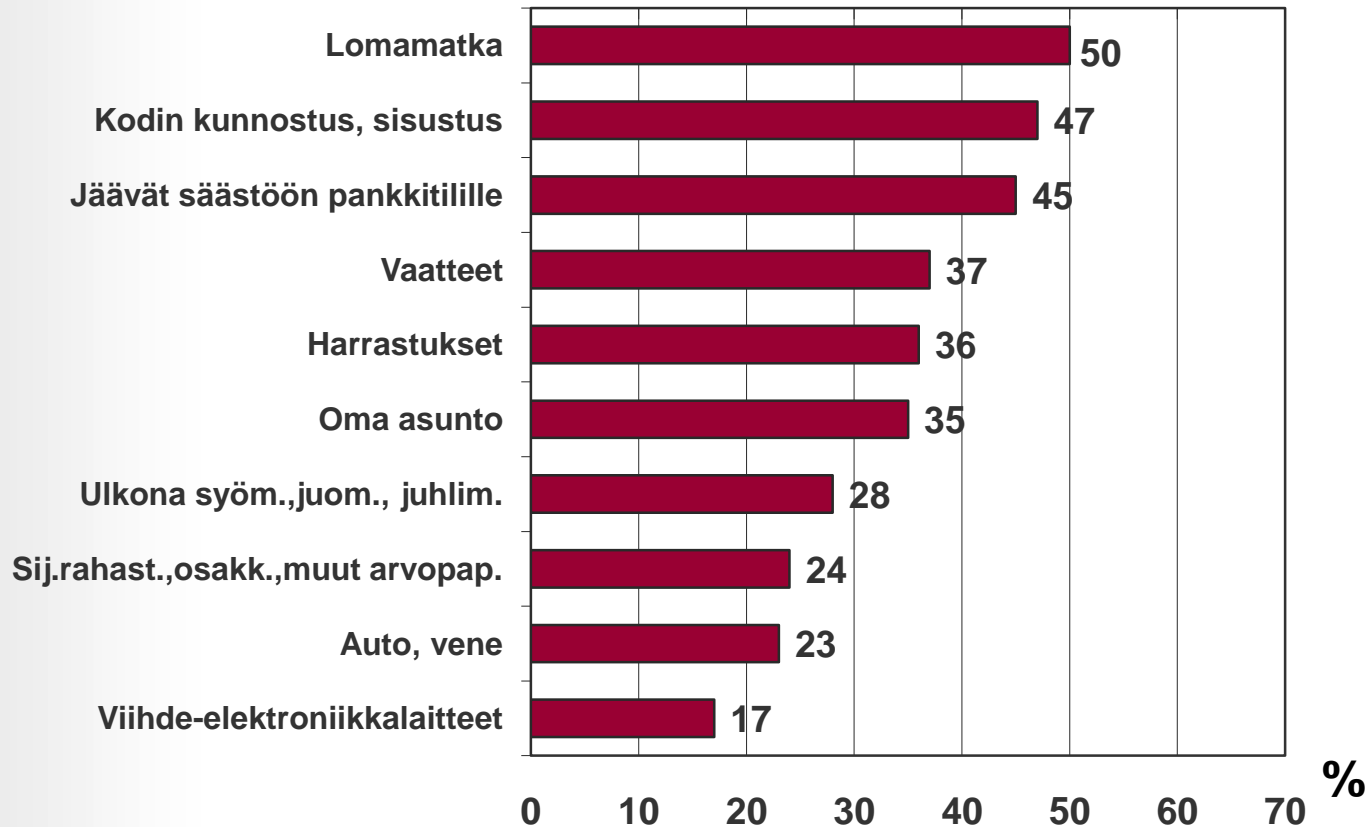

Tärkeimmät lomanviettotavat

Lähde: TNS Atlas tammi-joulukuu 2009

Etuovi.comin kävijäprofiili

Jääkö ylimääräistä rahaa välttämättömien menojen jälkeen

Etuovi.comin kävijäprofiili

Mihin käyttää/säästää ylimääräiset rahat