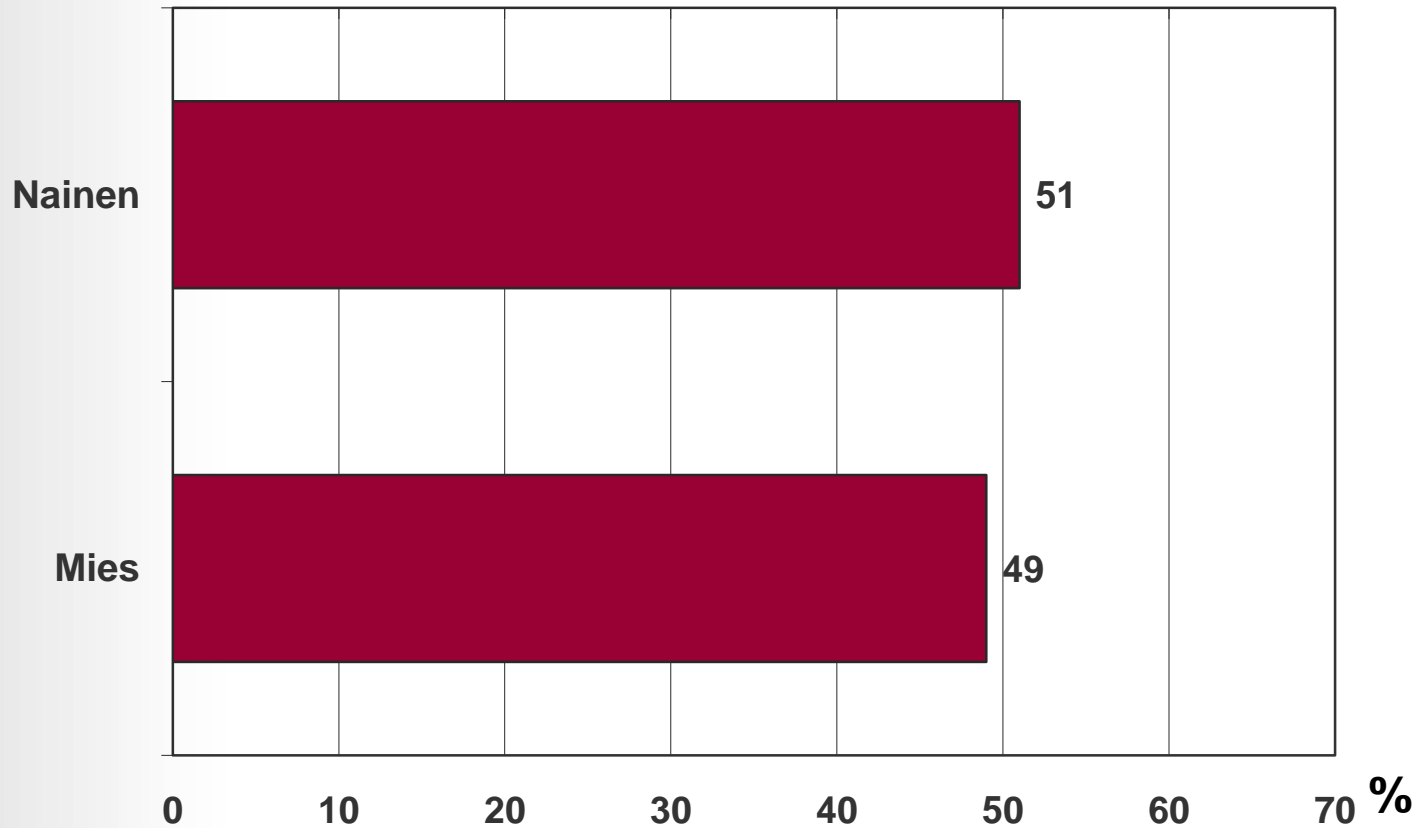

Etuovi.comin kävijäprofiili

Lähde: TNS Atlas tammi-joulukuu 2009 /
TNS Gallup Oy

Siellä se asunto on.

Etuovi.comin kävijäprofiilitiedot perustuvat TNS Atlas - tutkimukseen

- TNS Gallup Oy:n TNS Atlas – tutkimuksen tiedonkeruu toteutetaan seuraavasti:
 - Menetelmänä puhelinhaastattelu ja informoitu kirjekysely
 - Kohderyhmänä 10 vuotta täyttänyt väestö (Internet-kysymyksissä edellisen kuukauden aikana Internetiä käyttäneet)
 - Jatkuva tiedonkeruu läpi vuoden
 - Vuodessa kerätään 20 000 puhelinhaastattelun ja noin 7 000 kirjekyselylomakkeen aineisto.
- Tämän raportin tulokset ovat tammi-joulukuu 2009 aineistosta ja kuvaavat Etuovi.comin keskimääräisen viikon kävijäprofiilia
- Tutkimusjaksolla kirjekyselyyn vastanneita oli yhteensä 7 342, joista Etuovi.comin käyttäjiä 2 379

Etuovi.comin kävijäprofiili

Sukupuoli

■ Kaikki, n=2379

Lähde: TNS Atlas tammi-joulukuu 2009

Siellä se asunto on.

Etuovi.comin kävijäprofiili

Ikä

■ Kaikki, n=2379