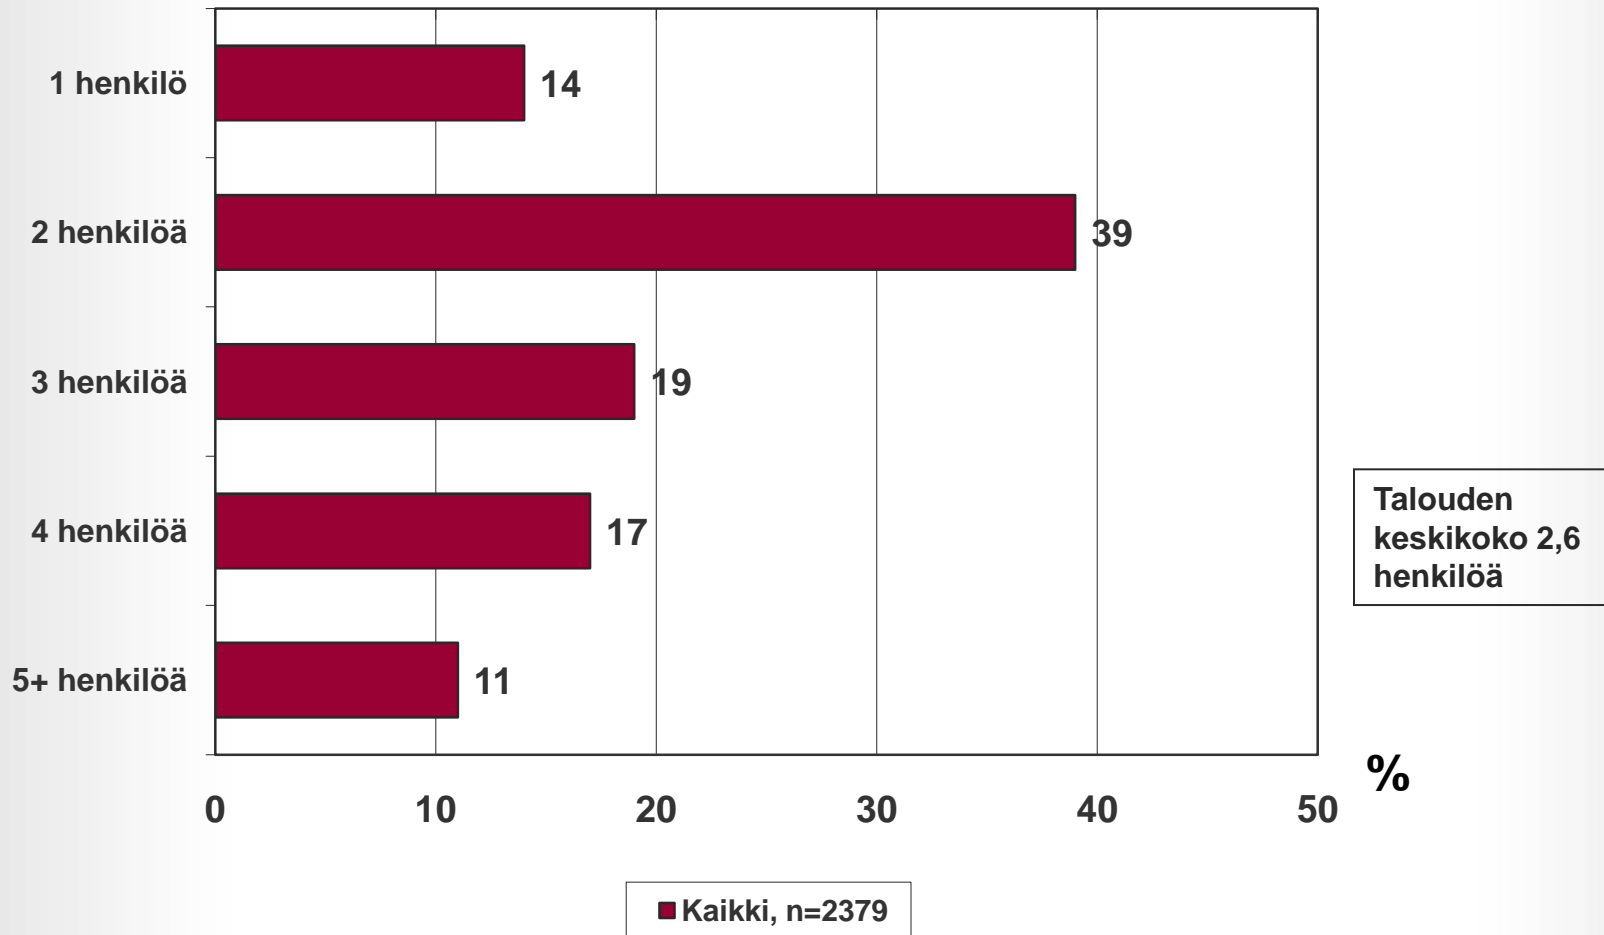

Asuinpaikka

Lähde: TNS Atlas tammi-joulukuu 2009

Etuovi.comin kävijäprofiili

Lääni

Lähde: TNS Atlas tammi-joulukuu 2009

Etuovi.comin kävijäprofiili

Talouden henkilömäärä

Lähde: TNS Atlas tammi-joulukuu 2009