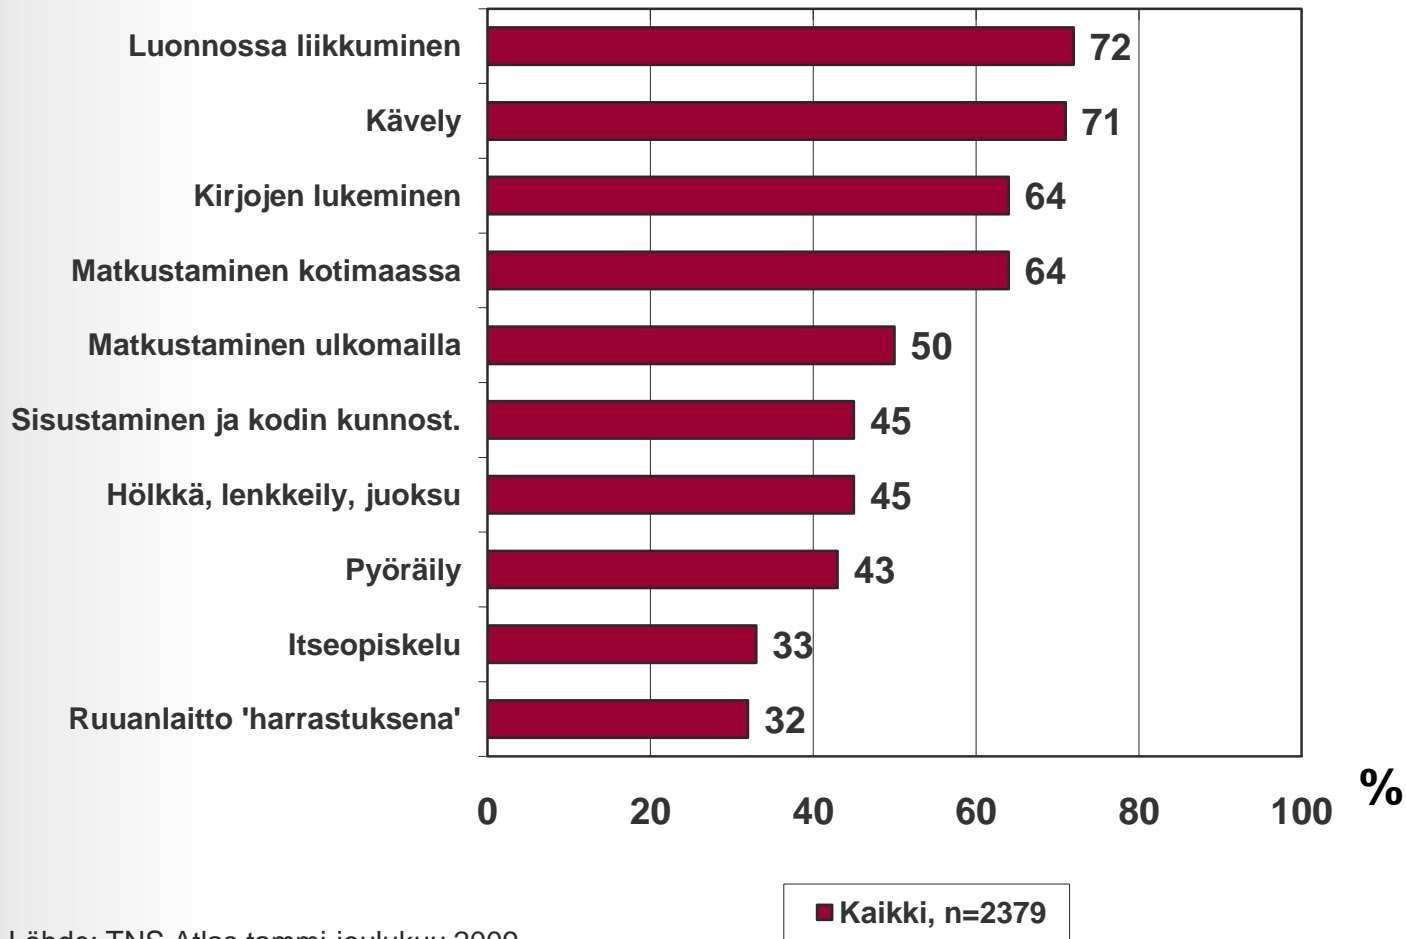

Etuovi.comin kävijäprofiili

Talouden bruttovuositulot

Lähde: TNS Atlas tammi-joulukuu 2009

Etuovi.comin kävijäprofiili

Yleisimmät harrastukset

Lähde: TNS Atlas tammi-joulukuu 2009

Etuovi.comin kävijäprofiili